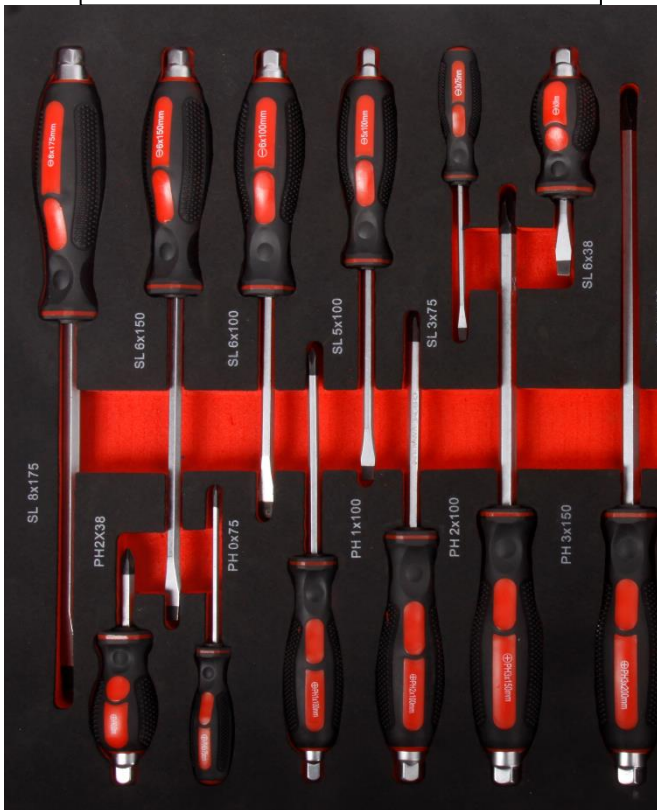

IEQ5000SL8X175 à IEQ5000SL6X38