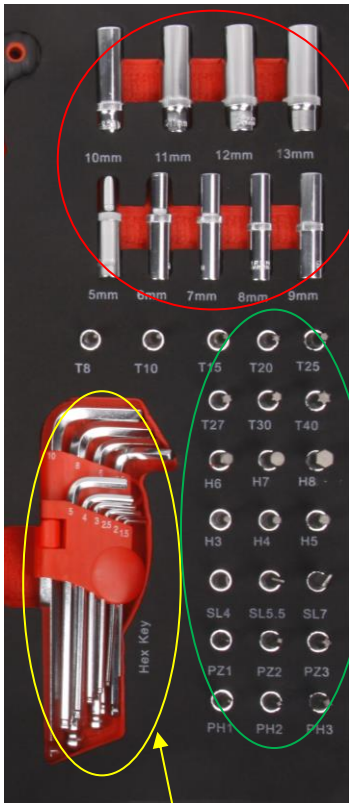

IEQ5000HEXSET

IEQ5000ALSETX1.5 à IEQ5000ALSETX10

IEQ500TO20X150 à IEQ500TO40X150