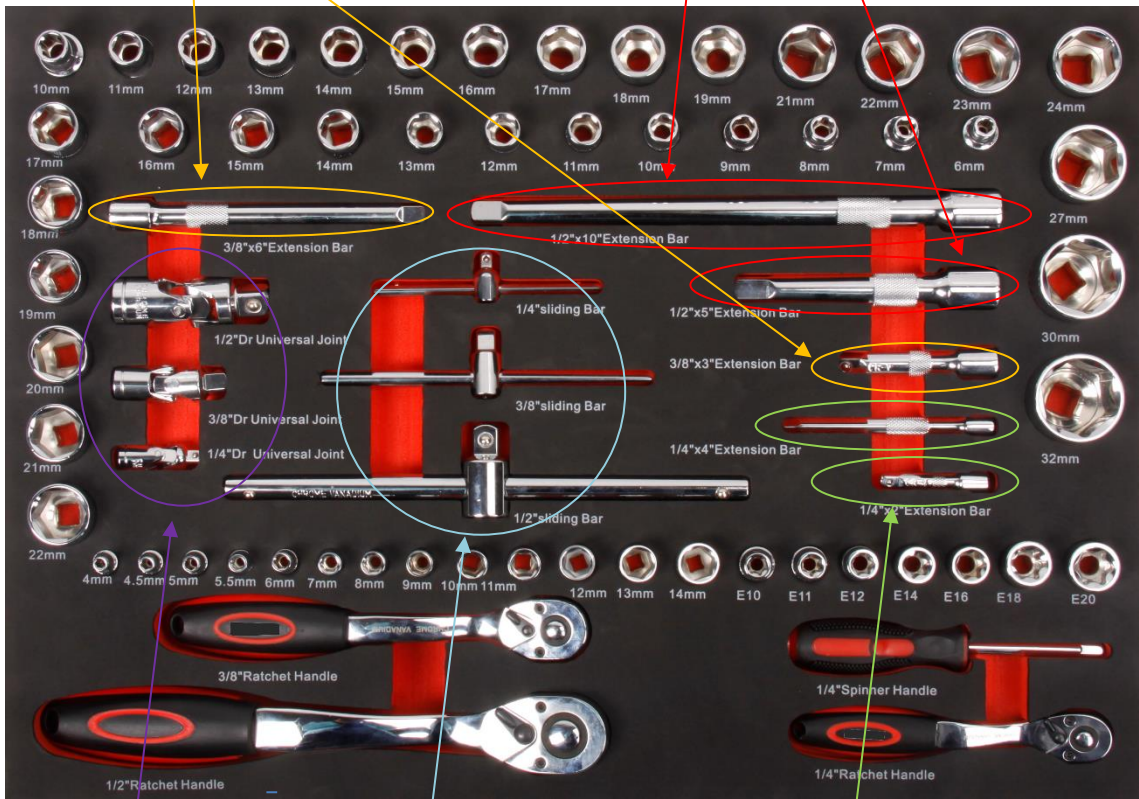

## 7 TIROIRS AVEC OUTILS

- IEQ5000GR - Rail Tiroir droit
- IEQ5000GL - Rail Tiroir gauche
- IEQ5000COVER - Plateau supérieur
- IEQ5000-W1 - Roue fixe
- IEQ5000-W2 - Roue pivotante
- IEQ5000-W3 - Roue pivotante avec frein
- IEQ5000T1-5 - Petit tiroir
- IEQ5000T6-7 - Grand tiroir
- IEQ5000-KEY - Clé

IEQ5000INCUR

IEQ5000MALHU

IEQ5000VA3/8X6 à IEQ5000VA3/8X22

IEQ5000VA1/2X10 à IEQ5000VA1/2X32

IEQ5000VA1/4X4 à IEQ5000VA1/4X14

IEQ5000VA1/4XE10 à IEQ5000VA1/4XE20

IEQ5000EX3/8X3" et IEQ5000EX3/8X6"

IEQ50001/2X10 et IEQ50001/2X5"

IEQ5000UN1/2  
IEQ5000UN3/8  
IEQ5000UN1/4

IEQ5000UN1/2  
IEQ5000UN3/8  
IEQ5000UN1/4

IEQ5000EX1/4X4" et IEQ5000EX1/4X2"

IEQ5000CA3/8  
IEQ5000CA1/2  
IEQ5000CA1/4

IEQ5000DE1/4