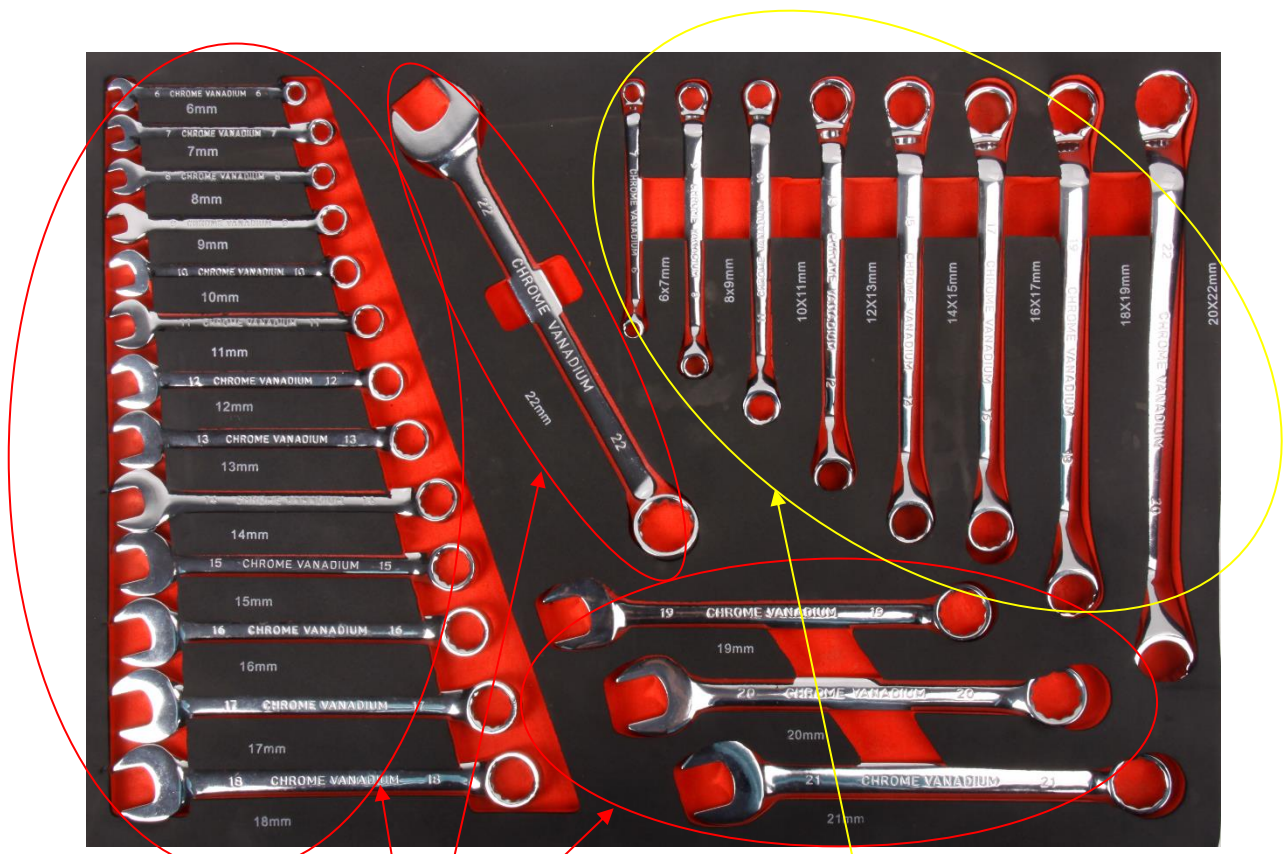

## 7 TIROIRS AVEC OUTILS

- IEQ5000GR - Rail Tiroir droit
- IEQ5000GL - Rail Tiroir gauche
- IEQ5000COVER - Plateau supérieur
- IEQ5000-W1 - Roue fixe
- IEQ5000-W2 - Roue pivotante
- IEQ5000-W3 - Roue pivotante avec frein
- IEQ5000T1-5 - Petit tiroir
- IEQ5000T6-7 - Grand tiroir
- IEQ5000-KEY - Clé

### Description:

- Fabriqué en tôle d'acier
- Fermeture individuelle de chaque tiroir.
- Tiroirs montés avec guides télescopiques avec roulements.
- Tiroirs avec serrure indépendante lors de la fermeture.
- Matériel à l'intérieur des tiroirs EVA.
- Poignée robuste et ergonomique.
- Roues polyuréthane Ø125 mm, 2 roues pivotantes avec frein.
- Façades de tiroirs en aluminium.
- Verrou de sécurité.
- Dimensions: **765x465x970 mm**

#### Dotation 198 pièces

Kit 1/4" - Kit 3/8" - Kit 1/2" - Douilles 1/2" - Clés coudées - Clés combinées - Douilles 1/4" - Clés Allen - Embouts Clés Allen avec poignée en T - Clés Torx - Tournevis avec protection - Tournevis - Pincès - Marteaux

Roues en polyuréthane

Plaque arrière renforcée

Façade en aluminium

Ouverture et fermeture individuelles du plateau

Verrou de sécurité

IEQ5000MIX6 à IEQ5000MIX22

IEQ5000EC6X7 à IEQ5000EC20X22

IEQ5000AL3X100 à IEQ5000AL6X150