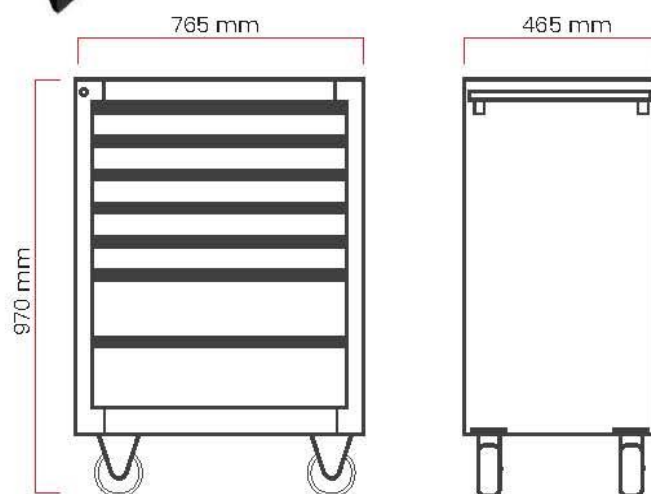

## 7 TIROIRS AVEC OUTILS

- IEQ5000GR - Rail Tiroir droit
- IEQ5000GL - Rail Tiroir gauche
- IEQ5000COVER - Plateau supérieur
- IEQ5000-W1 - Roue fixe
- IEQ5000-W2 - Roue pivotante
- IEQ5000-W3 - Roue pivotante avec frein
- IEQ5000T1-5 - Petit tiroir
- IEQ5000T6-7 - Grand tiroir
- IEQ5000-KEY - Clé

### Description:

- Fabriqué en tôle d'acier
- Fermeture individuelle de chaque tiroir.
- Tiroirs montés avec guides télescopiques avec roulements.
- Tiroirs avec serrure indépendante lors de la fermeture.
- Matériel à l'intérieur des tiroirs EVA.
- Poignée robuste et ergonomique.
- Roues polyuréthane Ø125 mm, 2 roues pivotantes avec frein.
- Façades de tiroirs en aluminium.
- Verrou de sécurité.
- Dimensions: **765x465x970 mm**