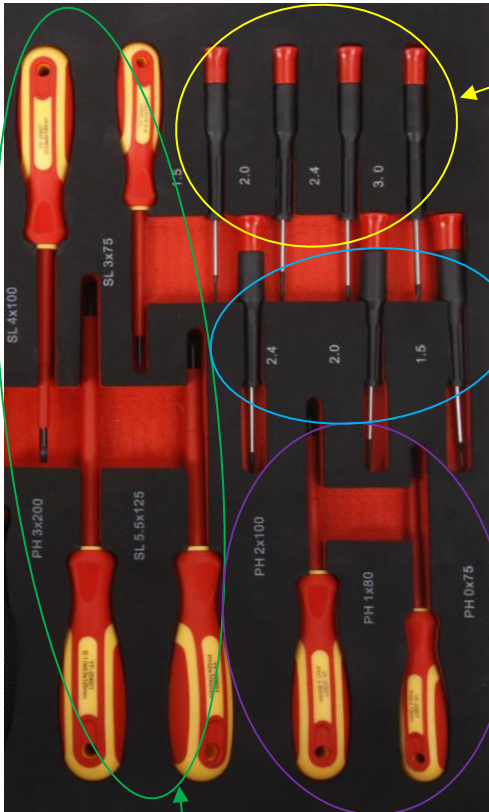

IEQ5000PH2X38 à IEQ5000PH3X200

IEQ5000MSL1.5 à IEQ5000ESL5.5X125

IEQ5000MPH2.4 à IEQ5000MPH1.5

IEQ5000EPH2X100 à IEQ5000EPH0X75

IEQ5000ESL3X75 à IEQ5000ESL5.5X125