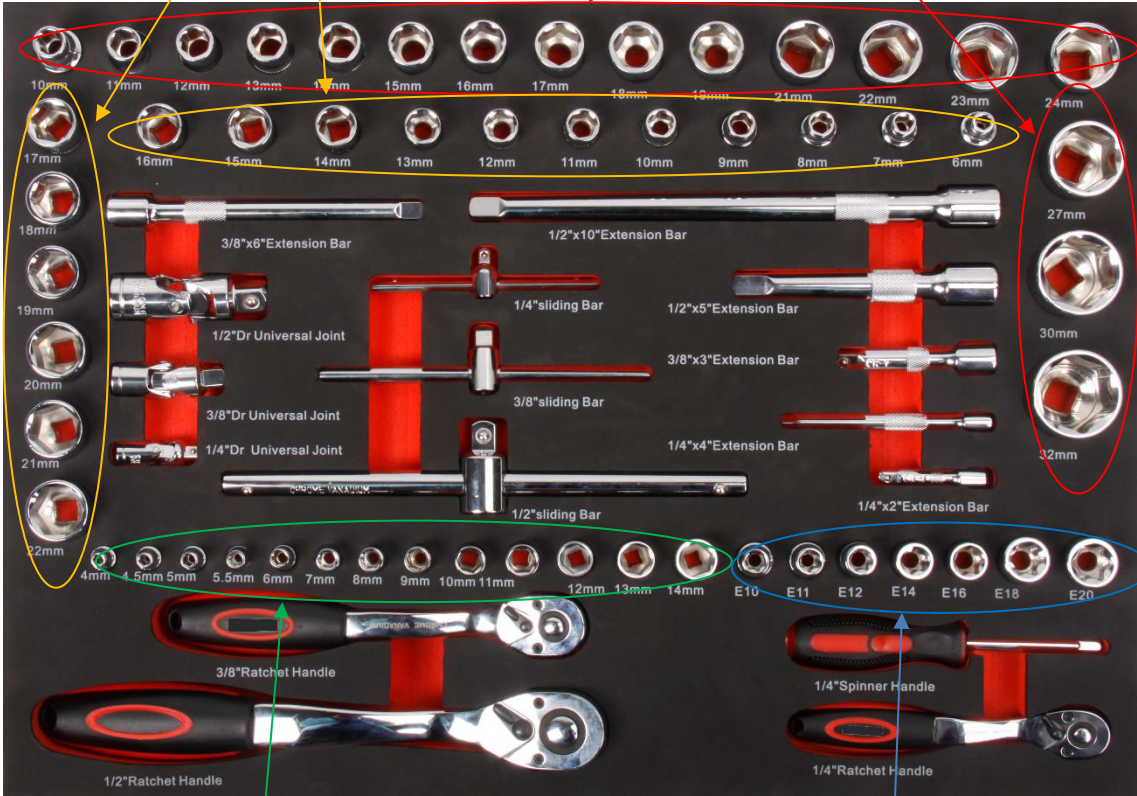

## 7 TIROIRS AVEC OUTILS

- IEQ5000GR - Rail Tiroir droit
- IEQ5000GL - Rail Tiroir gauche
- IEQ5000COVER - Plateau supérieur
- IEQ5000-W1 - Roue fixe
- IEQ5000-W2 - Roue pivotante
- IEQ5000-W3 - Roue pivotante avec frein
- IEQ5000T1-5 - Petit tiroir
- IEQ5000T6-7 - Grand tiroir
- IEQ5000-KEY - Clé

### Description:

- Fabriqué en tôle d'acier
- Fermeture individuelle de chaque tiroir.
- Tiroirs montés avec guides télescopiques avec roulements.
- Tiroirs avec serrure indépendante lors de la fermeture.
- Matériel à l'intérieur des tiroirs EVA.
- Poignée robuste et ergonomique.
- Roues polyuréthane Ø125 mm, 2 roues pivotantes avec frein.
- Façades de tiroirs en aluminium.
- Verrou de sécurité.
- Dimensions: **765x465x970 mm**

IEQ5000CUTPLI

IEQ5000NOSPLI

IEQ5000UNIPLI

IEQ5000LOCPLI

IEQ5000WATPLI

IEQ5000EXREC

IEQ5000EXCUR

IEQ5000INREC

IEQ5000INCUR

IEQ5000MALHU

IEQ5000VA3/8X6 à IEQ5000VA3/8X22

IEQ5000VA1/2X10 à IEQ5000VA1/2X32

IEQ5000VA1/4X4 à IEQ5000VA1/4X14

IEQ5000VA1/4XE10 à IEQ5000VA1/4XE20

IEQ5000EX3/8X3" et IEQ5000EX3/8X6"

IEQ50001/2X10 et IEQ50001/2X5"